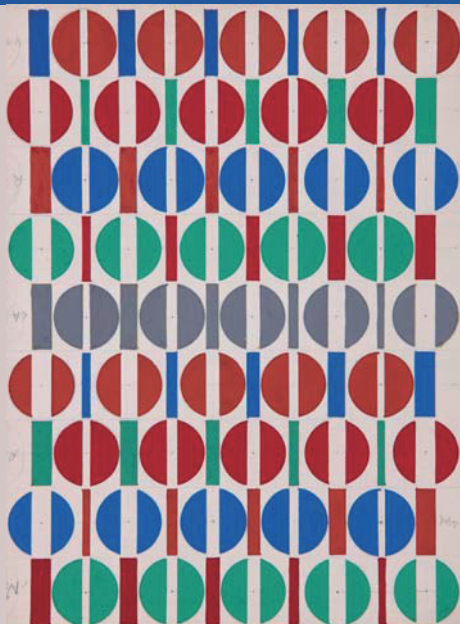

MUSEO
FRANCISCO
SOBRINO
GUADALAJARA

ARTE ÓPTICO

ARTE CINÉTICO

ARTE CONTEMPORÁNEO

www.museofranciscosobrino.es
info@museofranciscosobrino.es

Telf.: 949 247 050

Cuesta del Matadero, 5
GUADALAJARA